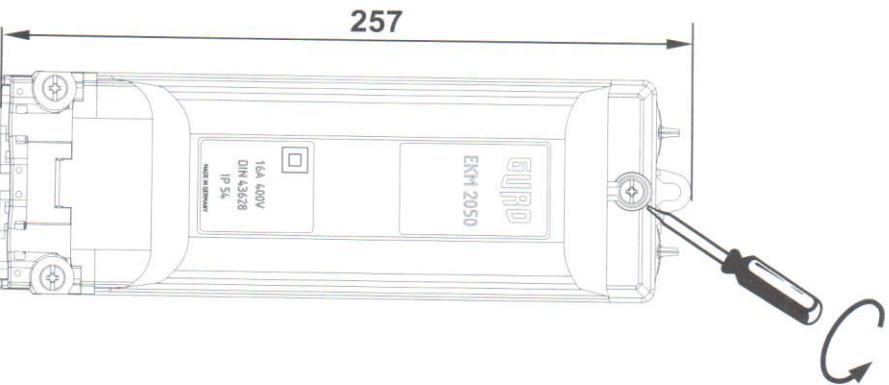

# EKM-2050F-5S-1R/A EKM-2050FH-5S-1R/A

IEC 60439 / IP54

EKM-2050F-5S-1R/A

EKM-2050FH-5S-1R/A

<p>EKM-2050FH-SS-1R/A</p> <p><b>2xØ8-14</b></p>	
<p>EKM-2050F-SS-1R/A</p>	
<p><math>\phi \leq 2,5\text{mm}^2</math></p>	<p>S=4mm</p> <p>(0,8 - 1,0 Nm)</p>
<p>⊕ = Pz 2 /</p> <p>S=4mm</p> <p>(2,0 - 2,5 Nm)</p>	
<p><math>\phi</math> 1x(2x)4x2,5 - 25mm<sup>2</sup> Cu/Al</p> <p>1x(2x/3x)5x2,5 - 16 mm<sup>2</sup> Cu/Al</p>	
<p>Ø19-21mm</p> <p>Ø22-23mm</p> <p>Ø19-22mm</p>	<p>Ø23-24mm</p>
<p>Ø25mm</p>	