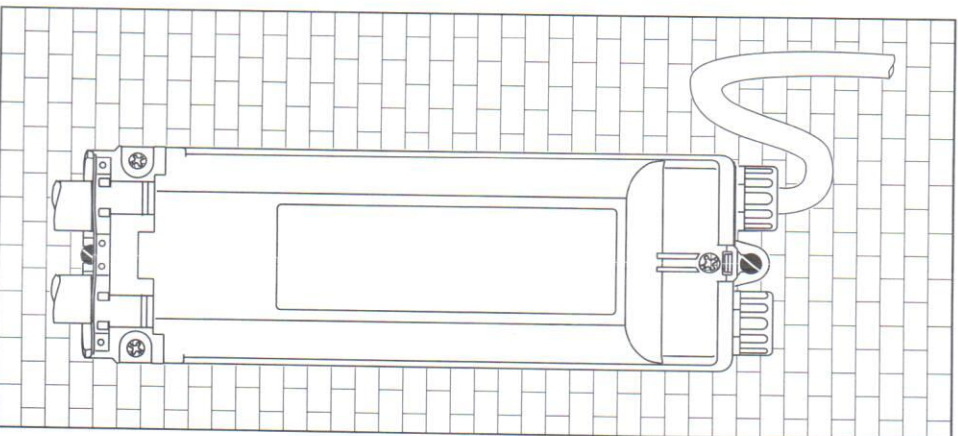

# EKM-2050F-5S-1R/A EKM-2050FH-5S-1R/A

IEC 60439 / IP54

EKM-2050F-5S-1R/A

EKM-2050FH-5S-1R/A

<p>EKM-2050FH-SS-1R/A</p> <p><b>2xØ8-14</b></p>	
<p>EKM-2050F-SS-1R/A</p>	
<p><math>\phi \leq 2,5\text{mm}^2</math></p>	<p>S=4mm</p> <p>(0,8 - 1,0 Nm)</p>
<p>⊕ = Pz 2 /</p> <p>S=4mm</p> <p>(2,0 - 2,5 Nm)</p>	
<p><math>\phi</math> 1x(2x)4x2,5 - 25mm<sup>2</sup> Cu/Al</p> <p>1x(2x/3x)5x2,5 - 16 mm<sup>2</sup> Cu/Al</p>	
<p>Ø19-21mm</p> <p>Ø22-23mm</p> <p>Ø19-22mm</p>	<p>Ø23-24mm</p>
<p>Ø25mm</p>	