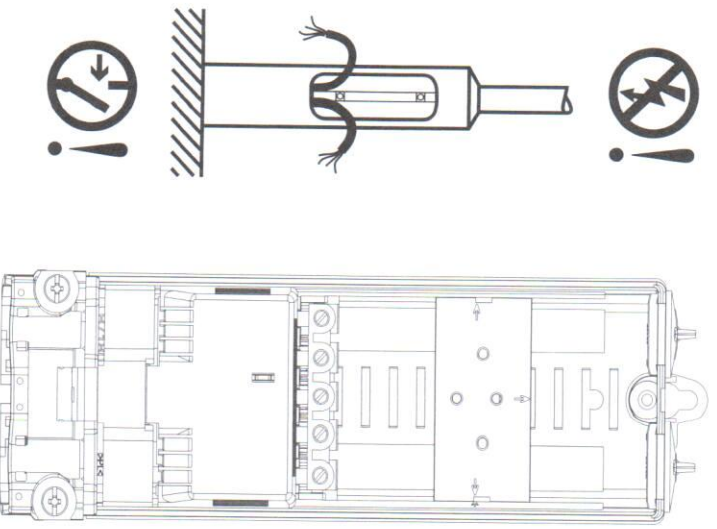

# EKM-2050F-5S-1R/A EKM-2050FH-5S-1R/A

IEC 60439 / IP54

EKM-2050F-5S-1R/A

EKM-2050FH-5S-1R/A

<p>EKM-2050FH-SS-1R/A</p> <p><b>2xØ8-14</b></p>	
<p>EKM-2050F-SS-1R/A</p>	
<p><math>\phi \leq 2,5\text{mm}^2</math></p>	<p>S=4mm</p> <p>(0,8 - 1,0 Nm)</p>
<p>⊕ = Pz 2 /</p> <p>S=4mm</p> <p>(2,0 - 2,5 Nm)</p>	
<p><math>\phi</math> 1x(2x)4x2,5 - 25mm<sup>2</sup> Cu/Al</p> <p>1x(2x/3x)5x2,5 - 16 mm<sup>2</sup> Cu/Al</p>	
<p>Ø19-21mm</p> <p>Ø22-23mm</p> <p>Ø19-22mm</p>	<p>Ø23-24mm</p>
<p>Ø25mm</p>	