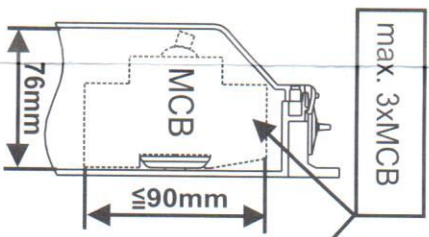

# EKM-2050F-5S-1R/A EKM-2050FH-5S-1R/A

IEC 60439 / IP54

EKM-2050F-5S-1R/A

EKM-2050FH-5S-1R/A

<p>EKM-2050FH-SS-1R/A</p> <p><b>2xØ8-14</b></p>	
<p>EKM-2050F-SS-1R/A</p>	
<p><math>\phi \leq 2,5\text{mm}^2</math></p>	<p>S=4mm</p> <p>(0,8 - 1,0 Nm)</p>
<p>⊕ = Pz 2 /</p> <p>S=4mm</p> <p>(2,0 - 2,5 Nm)</p>	
<p><math>\phi</math> 1x(2x)4x2,5 - 25mm<sup>2</sup> Cu/Al</p> <p>1x(2x/3x)5x2,5 - 16 mm<sup>2</sup> Cu/Al</p>	
<p>Ø19-21mm</p> <p>Ø22-23mm</p> <p>Ø19-22mm</p>	<p>Ø23-24mm</p>
<p>Ø25mm</p>	