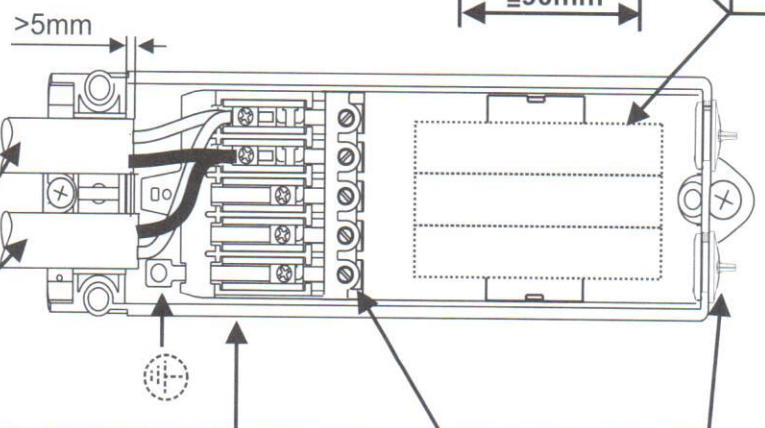

# EKM-2050F-5S-1R/A EKM-2050FH-5S-1R/A

IEC 60439 / IP54

EKM-2050F-5S-1R/A

EKM-2050FH-5S-1R/A

<p>EKM-2050FH-SS-1R/A</p> <p><b>2xØ8-14</b></p>	
<p>EKM-2050F-SS-1R/A</p>	
<p><math>\phi \leq 2,5\text{mm}^2</math></p>	<p>S=4mm</p> <p>(0,8 - 1,0 Nm)</p>
<p>⊕ = Pz 2 /</p> <p>S=4mm</p> <p>(2,0 - 2,5 Nm)</p>	
<p><math>\phi</math> 1x(2x)4x2,5 - 25mm<sup>2</sup> Cu/Al</p> <p>1x(2x/3x)5x2,5 - 16 mm<sup>2</sup> Cu/Al</p>	
<p>Ø19-21mm</p> <p>Ø22-23mm</p> <p>Ø19-22mm</p>	<p>Ø23-24mm</p>
<p>Ø25mm</p>	