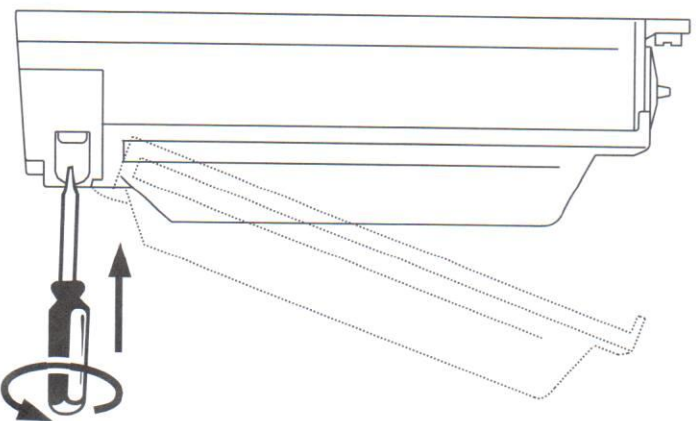

# EKM-2050F-5S-1R/A EKM-2050FH-5S-1R/A

IEC 60439 / IP54

EKM-2050F-5S-1R/A

EKM-2050FH-5S-1R/A

<p>EKM-2050FH-SS-1R/A</p> <p><b>2xØ8-14</b></p>	
<p>EKM-2050F-SS-1R/A</p>	
<p><math>\phi \leq 2,5\text{mm}^2</math></p>	<p>S=4mm</p> <p>(0,8 - 1,0 Nm)</p>
<p>⊕ = Pz 2 /</p> <p>S=4mm</p> <p>(2,0 - 2,5 Nm)</p>	
<p><math>\phi</math> 1x(2x)4x2,5 - 25mm<sup>2</sup> Cu/Al</p> <p>1x(2x/3x)5x2,5 - 16 mm<sup>2</sup> Cu/Al</p>	
<p>Ø19-21mm</p> <p>Ø22-23mm</p> <p>Ø19-22mm</p>	<p>Ø23-24mm</p>
<p>Ø25mm</p>	