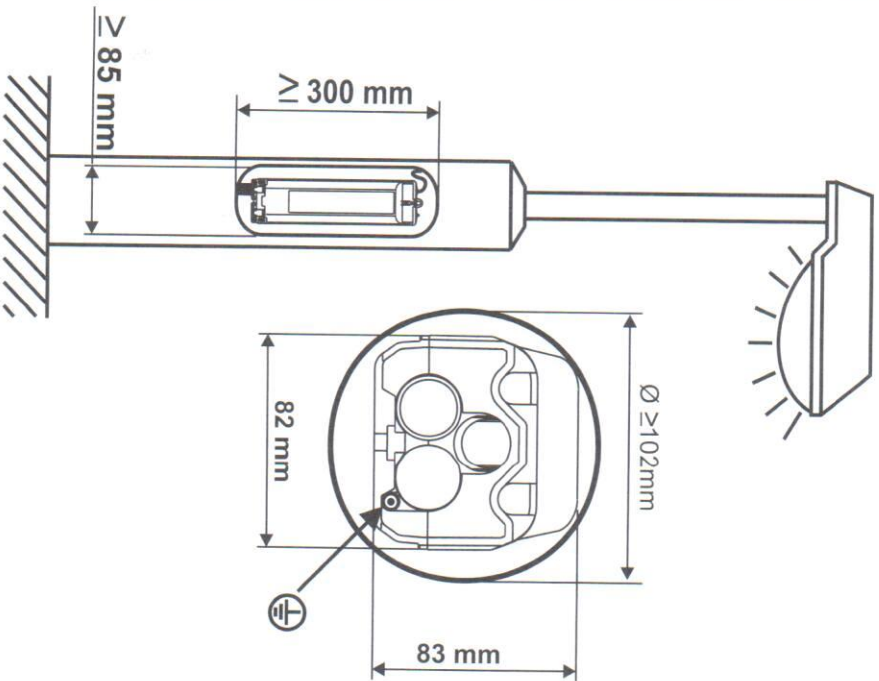

# EKM-2050F-5S-1R/A EKM-2050FH-5S-1R/A

IEC 60439 / IP54

EKM-2050F-5S-1R/A

EKM-2050FH-5S-1R/A

<p>EKM-2050FH-SS-1R/A</p> <p><b>2xØ8-14</b></p>	
<p>EKM-2050F-SS-1R/A</p>	
<p><math>\phi \leq 2,5\text{mm}^2</math></p>	<p>S=4mm</p> <p>(0,8 - 1,0 Nm)</p>
<p>⊕ = Pz 2 /</p> <p>S=4mm</p> <p>(2,0 - 2,5 Nm)</p>	
<p><math>\phi</math> 1x(2x)4x2,5 - 25mm<sup>2</sup> Cu/Al</p> <p>1x(2x/3x)5x2,5 - 16 mm<sup>2</sup> Cu/Al</p>	
<p>Ø19-21mm</p> <p>Ø22-23mm</p> <p>Ø19-22mm</p>	<p>Ø23-24mm</p>
<p>Ø25mm</p>	